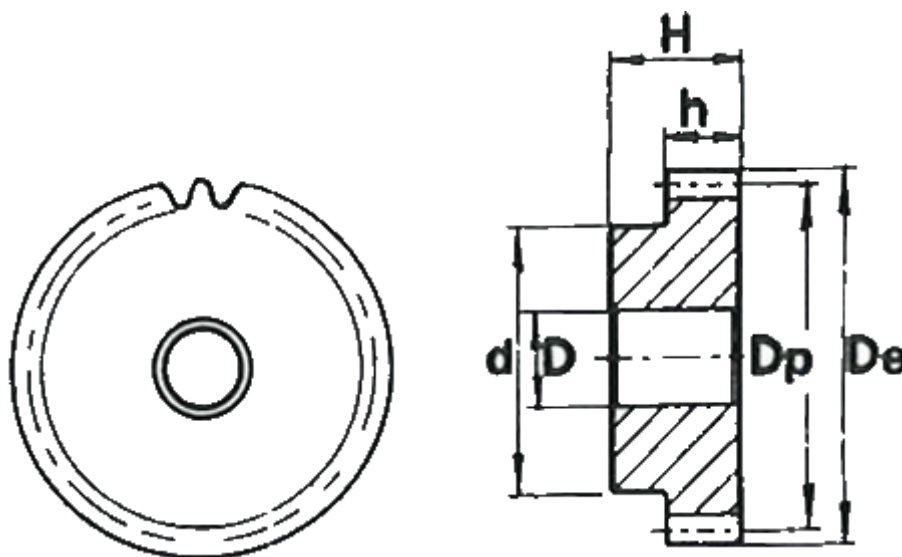

Varenummer: 616501020031  
Beskrivelse: Cylindrisk tandhjul med nav  
31 tdr. Modul 2

## Mål

Antal tænder = 31  
d = 45  
D = 14  
De = 66  
Deling (Pitch) = 6.2832  
Dp = 62  
H = 35  
h = 20

Modul = 2